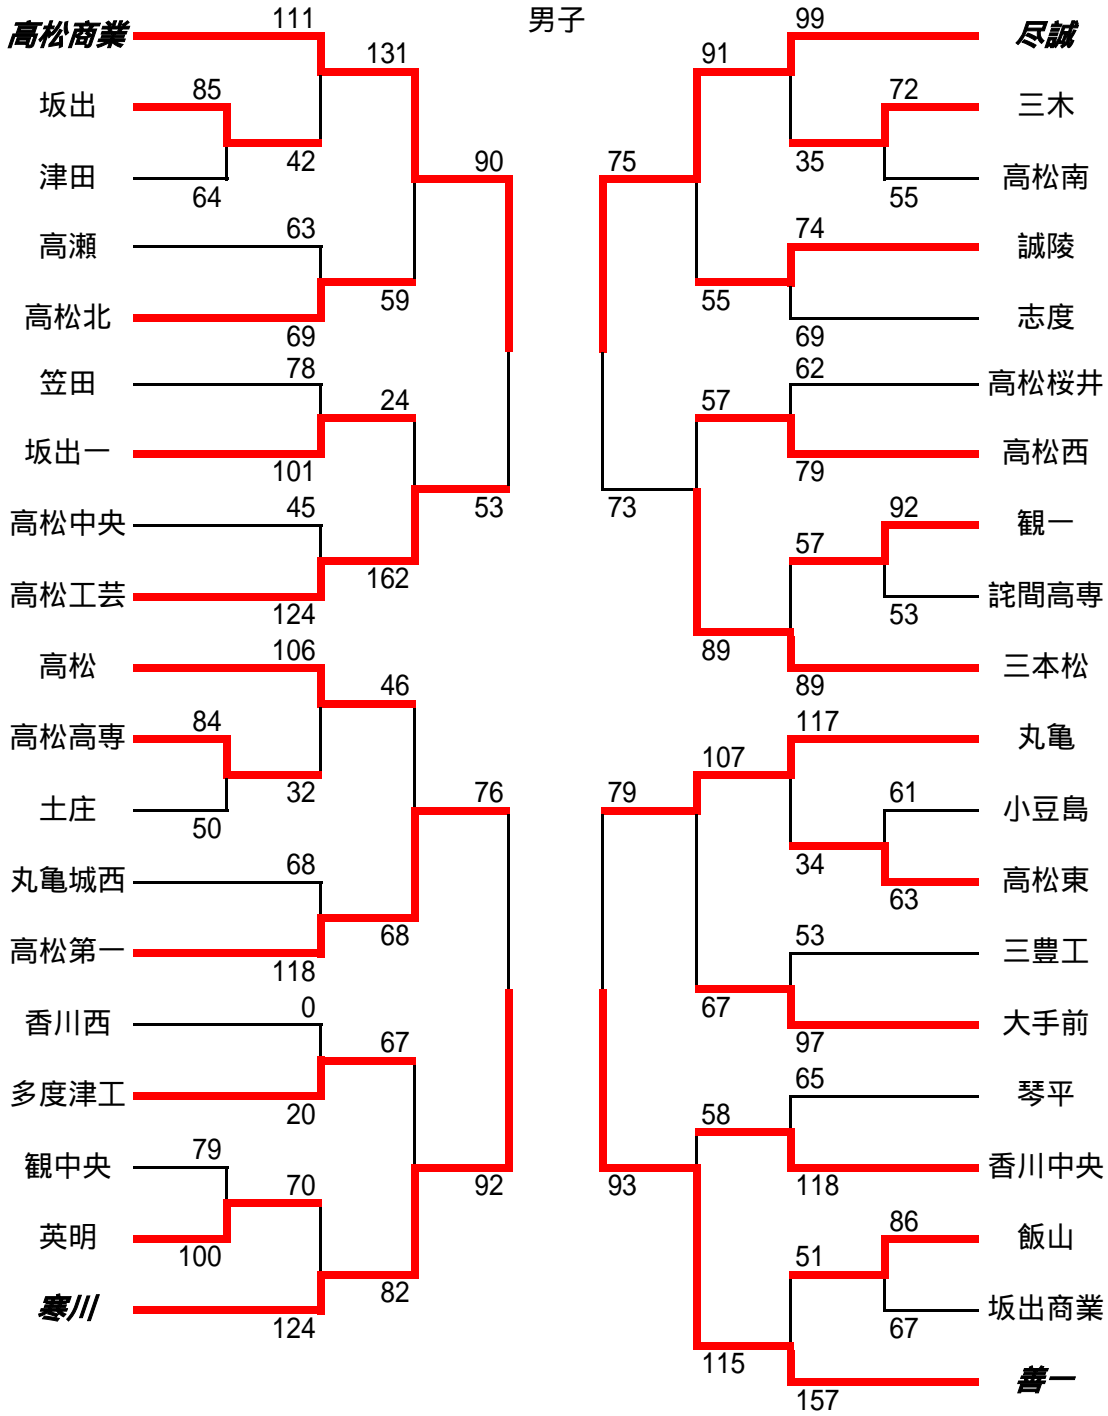

男子

決勝リーグ:女子

	英明	坂出	丸亀	高松商業	順位
英明		98 - 41	132 - 5	110 - 4	3勝 1位
坂出	41 - 98		62 - 64	70 - 45	1勝2敗 3位
丸亀	50 - 13	64 - 62		74 - 66	2勝1敗 2位
高松商業	41 - 11	45 - 70	66 - 74		3敗 4位

1位英明・2位丸亀が四国大会(2月7日・8日 坂出市体)に出場

決勝リーグ:男子

	高松商業	善通寺第一	尽誠	寒川	順位
高松商業		67 - 72	97 - 54	54 - 55	1勝2敗 2位
善通寺第一	72 - 67		111 - 5	101 - 6	3勝 1位
尽誠	54 - 97	59 - 11		72 - 71	1勝2敗 4位
寒川	55 - 54	62 - 10	71 - 72		1勝2敗 3位

1位善通寺第一・2位高松商業が四国大会(2月7日・8日 丸亀市体)に出場
2～4位はゴールアベレージによる