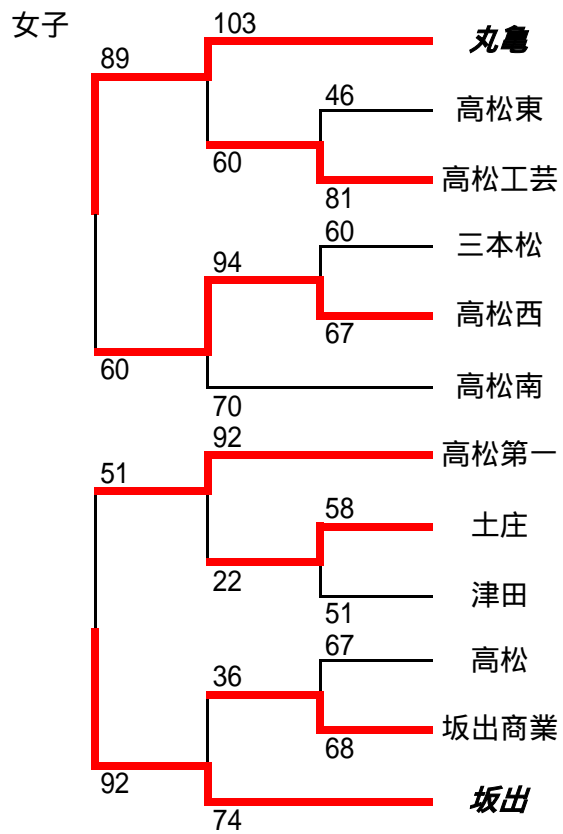

男子

決勝リーグ:女子

	英明	坂出	丸亀	高松商業	順位
英明		98 - 41	132 - 5	110 - 4	3勝 1位
坂出	41 - 98		62 - 64	70 - 45	1勝2敗 3位
丸亀	50 - 13	64 - 62		74 - 66	2勝1敗 2位
高松商業	41 - 11	45 - 70	66 - 74		3敗 4位

1位英明・2位丸亀が四国大会(2月7日・8日 坂出市体)に出場

決勝リーグ:男子

	高松商業	善通寺第一	尽誠	寒川	順位
高松商業		67 - 72	97 - 54	54 - 55	1勝2敗 2位
善通寺第一	72 - 67		111 - 5	101 - 6	3勝 1位
尽誠	54 - 97	59 - 11		72 - 71	1勝2敗 4位
寒川	55 - 54	62 - 10	71 - 72		1勝2敗 3位

1位善通寺第一・2位高松商業が四国大会(2月7日・8日 丸亀市体)に出場
2～4位はゴールアベレージによる