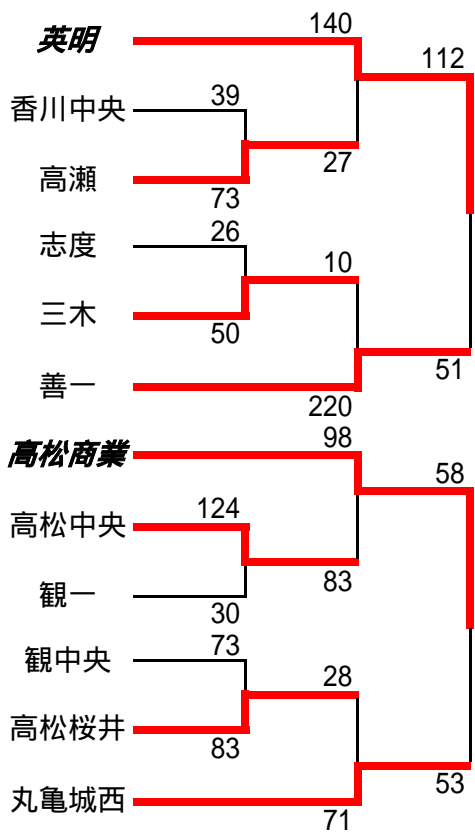

男子

決勝リーグ:女子

	英明	坂出	丸亀	高松商業	順位
英明		98 - 41	132 - 5	110 - 4	3勝 1位
坂出	41 - 98		62 - 64	70 - 45	1勝2敗 3位
丸亀	50 - 13	64 - 62		74 - 66	2勝1敗 2位
高松商業	41 - 11	45 - 70	66 - 74		3敗 4位

1位英明・2位丸亀が四国大会(2月7日・8日 坂出市体)に出場

決勝リーグ:男子

	高松商業	善通寺第一	尽誠	寒川	順位
高松商業		67 - 72	97 - 54	54 - 55	1勝2敗 2位
善通寺第一	72 - 67		111 - 5	101 - 6	3勝 1位
尽誠	54 - 97	59 - 11		72 - 71	1勝2敗 4位
寒川	55 - 54	62 - 10	71 - 72		1勝2敗 3位

1位善通寺第一・2位高松商業が四国大会(2月7日・8日 丸亀市体)に出場
2～4位はゴールアベレージによる